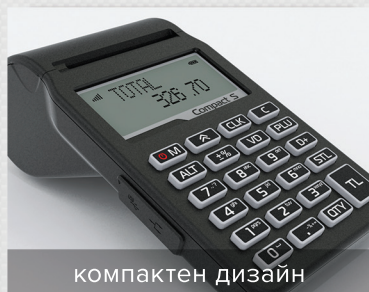

компактен дизайн