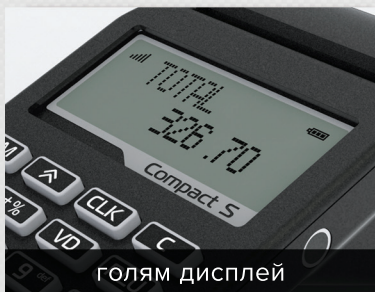

Дейзи Тех

Верен партньор за Вашия бизнес!

Касов апарат DAISY COMPACT S

Daisy Compact S е стилизиран мобилен касов апарат с компактни размери, но същевременно много функционален. Той е с голям светещ операторски дисплей, подсветка на клавиатурата и вградена батерия. Възможност за връзка по Bluetooth и WiFi. Подходящ е за разносна търговия, куриерски услуги, офиси, магазини, барове и дискотеки.

Функционални характеристики

Параметър	Стойност
Система за бързо зареждане на хартия	✓
Бърз и безшумен печат	✓
Брой програмируеми артикули	30 000
Департаменти	50 + 8
Оператори	20
Данъчни групи	8
Служебно въведени и изведени суми	✓
Пароли за достъп до режимите на работа	✓
Калкулация на ресто и отстъпки	✓
Видове плащания	в брой; с чек; на кредит; с валута
Режим "Фискален принтер"	✓
Печат на графично лого	✓
Следене на стоките наличности	✓

Технически параметри

Параметър	Стойност
Клавиатура	23 бутона
Принтер	линеен термален принтер, 70 мм/с
Консумативи	хартия 57 мм, макс. диам. 40 мм
Операторски дисплей	графичен, 132 x 48 px
Потребителски дисплей	графичен, 132 x 24 px - опция
Батерия	винаги вградена, Li-ion 2200 mAh
Интерфейс	USB порт, Bluetooth / WiFi опция
Захранване	5 V
Работен темп. диапазон	от -10°C до 60°C
Вграден GPRS модем	✓
КЛЕН (контролна лента на електронен носител)	✓
Bluetooth	✓
Размери	84 x 167 x 60 мм
Тегло	300 г